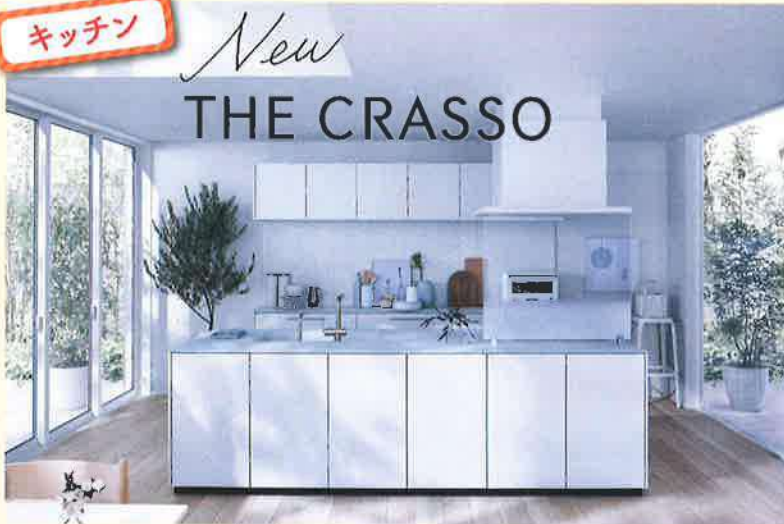

TOTO

主催：TOTO(株)北関東支社

秋のキッチン・バス祭り

TOTOショールームでお見積りまたはご成約すると
ステキなプレゼントがもらえるチャンス!

開催日時

2020年9/17(木) ~ 11/30(月) 10:00~17:00

この機会にショールームへぜひお越しください!

ショールームの場所は裏面へ➡➡

キッチン

New
THE CRASSO

システムキッチン ザ・クラッソ

10年されいが続く! 新ザ・クラッソをぜひショールームでご体感ください

バスルーム

システムバス シンラ

システムバス サザナ

アプリでいつでも入浴準備。お風呂から始まるスマートな暮らし
「つながる快適セット」新登場